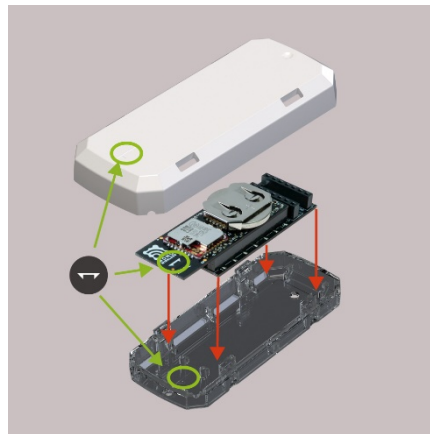

TWELITE PAL シリーズ PAL 専用ケース データシート

Ver. 1.0.0

モノワイヤレス株式会社

製品概要

TWELITE PAL の専用のケースです。

使用方法

1. 図 1 のように各ケースと TWELITE PAL のアンテナ方向マークをそろえて、透明なケースに TWELITE PAL を取り付けます。

図 1 アンテナ方向マークを合わせる

2. 図 2 のように白いケースを重ねて、カチッというまで赤い矢印の方向にスライドさせてケースをはめ込んでください。

※ ケースをはめ込む際に固いため、強めに押してください。

図 2 ケースをはめ込む

目次

製品概要.....	1
使用方法.....	1
目次.....	2
図表目次.....	2
仕様.....	3
外形図.....	4
改訂履歴.....	5

図表目次

図 1 アンテナ方向マークを合わせる.....	1
図 2 ケースを固定させる.....	1
図 3 外形寸法図.....	4

仕様

表 1 製品仕様

項目	内容	備考
型式	MW-PAL-CAS-0	
材質	ポリカーボネート	
色	トップ: 白、ボトム: 透明	
重量	11.2g	
使用温度範囲	-30~85°C	

外形図

単位：mm

図 3 外形寸法図

改訂履歴

表 2 改訂履歴