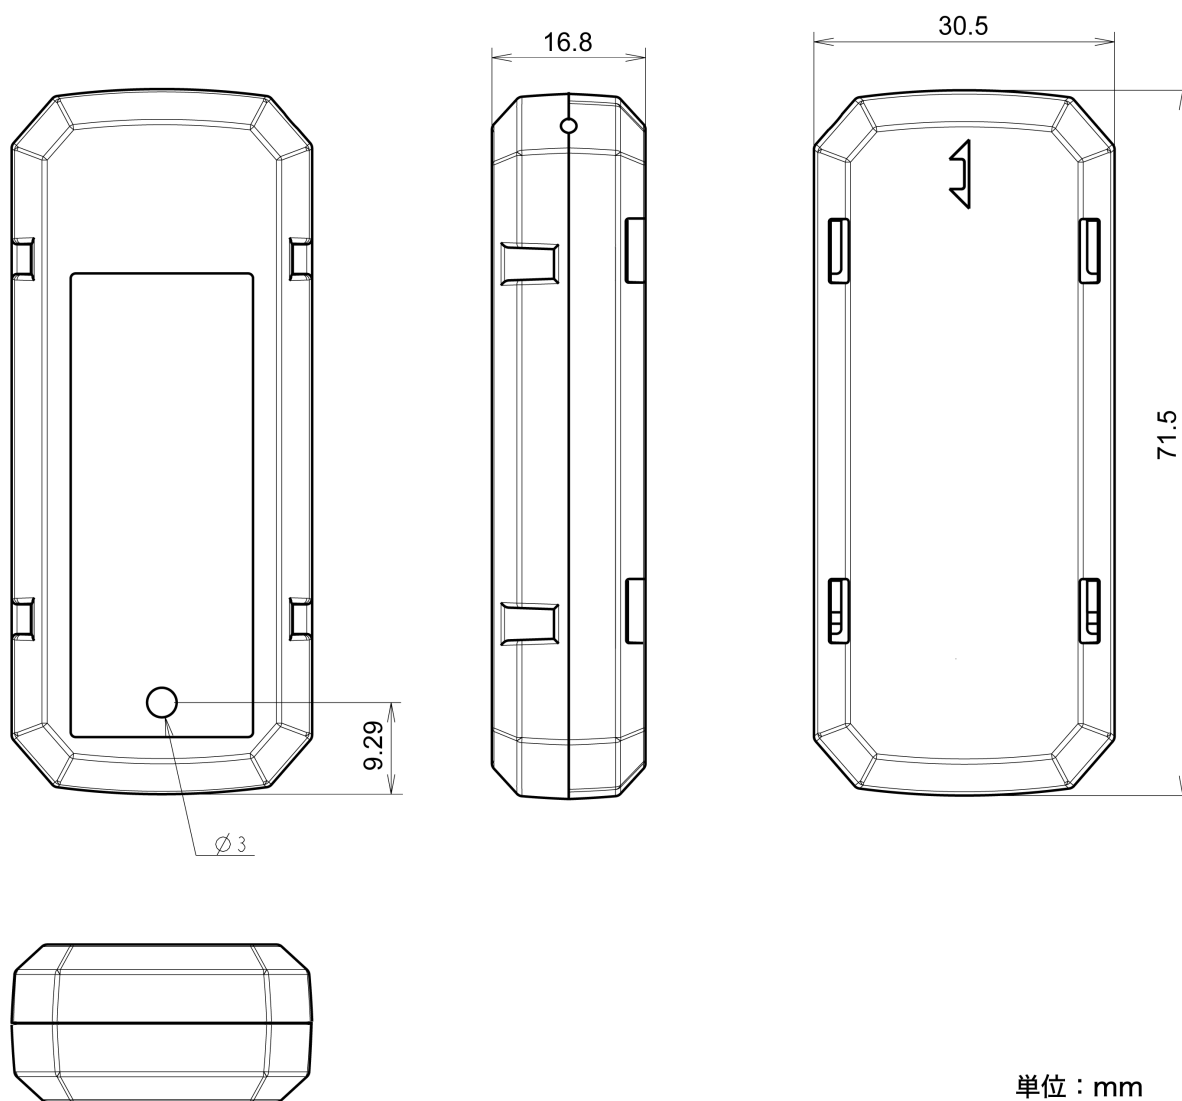

TWELITE PAL シリーズ PAL 専用ケース データシート

Ver. 1.0.0

モノワイヤレス株式会社

製品概要

TWELITE PAL の専用のケースです。

使用方法

1. 図 1 のように各ケースと TWELITE PAL のアンテナ方向マークをそろえて、透明なケースに TWELITE PAL を取り付けます。

図 1 アンテナ方向マークを合わせる

2. 図 2 のように白いケースを重ねて、カチッというまで赤い矢印の方向にスライドさせてケースをはめ込んでください。

※ ケースをはめ込む際に固いため、強めに押してください。

図 2 ケースをはめ込む

目次

製品概要.....	1
使用方法.....	1
目次.....	2
図表目次.....	2
仕様.....	3
外形図.....	4
改訂履歴.....	5

図表目次

図 1 アンテナ方向マークを合わせる.....	1
図 2 ケースを固定させる.....	1
図 3 外形寸法図.....	4

仕様

表 1 製品仕様

項目	内容	備考
型式	MW-PAL-CAS-0	
材質	ポリカーボネート	
色	トップ: 白、ボトム: 透明	
重量	11.2g	
使用温度範囲	-30~85°C	

外形図

単位：mm

図 3 外形寸法図

改訂履歴

表 2 改訂履歴