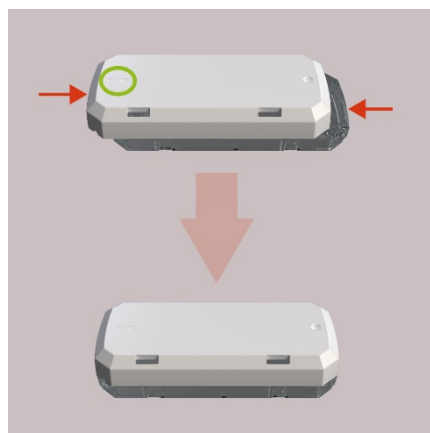

2. 図 2 のように白いケースを重ねて、カチッというまで赤い矢印の方向にスライドさせてケースをはめ込んでください。

※ ケースをはめ込む際に固いため、強めに押してください。

図 2 ケースをはめ込む

目次

製品概要.....	1
使用方法.....	1
目次.....	2
図表目次.....	2
仕様.....	3
外形図.....	4
改訂履歴.....	5

図表目次

図 1 アンテナ方向マークを合わせる.....	1
図 2 ケースを固定させる.....	1
図 3 外形寸法図.....	4

仕様

表 1 製品仕様

項目	内容	備考
型式	MW-PAL-CAS-0	
材質	ポリカーボネート	
色	トップ: 白、ボトム: 透明	
重量	11.2g	
使用温度範囲	-30~85°C	

外形図

単位：mm

図 3 外形寸法図

改訂履歴

表 2 改訂履歴